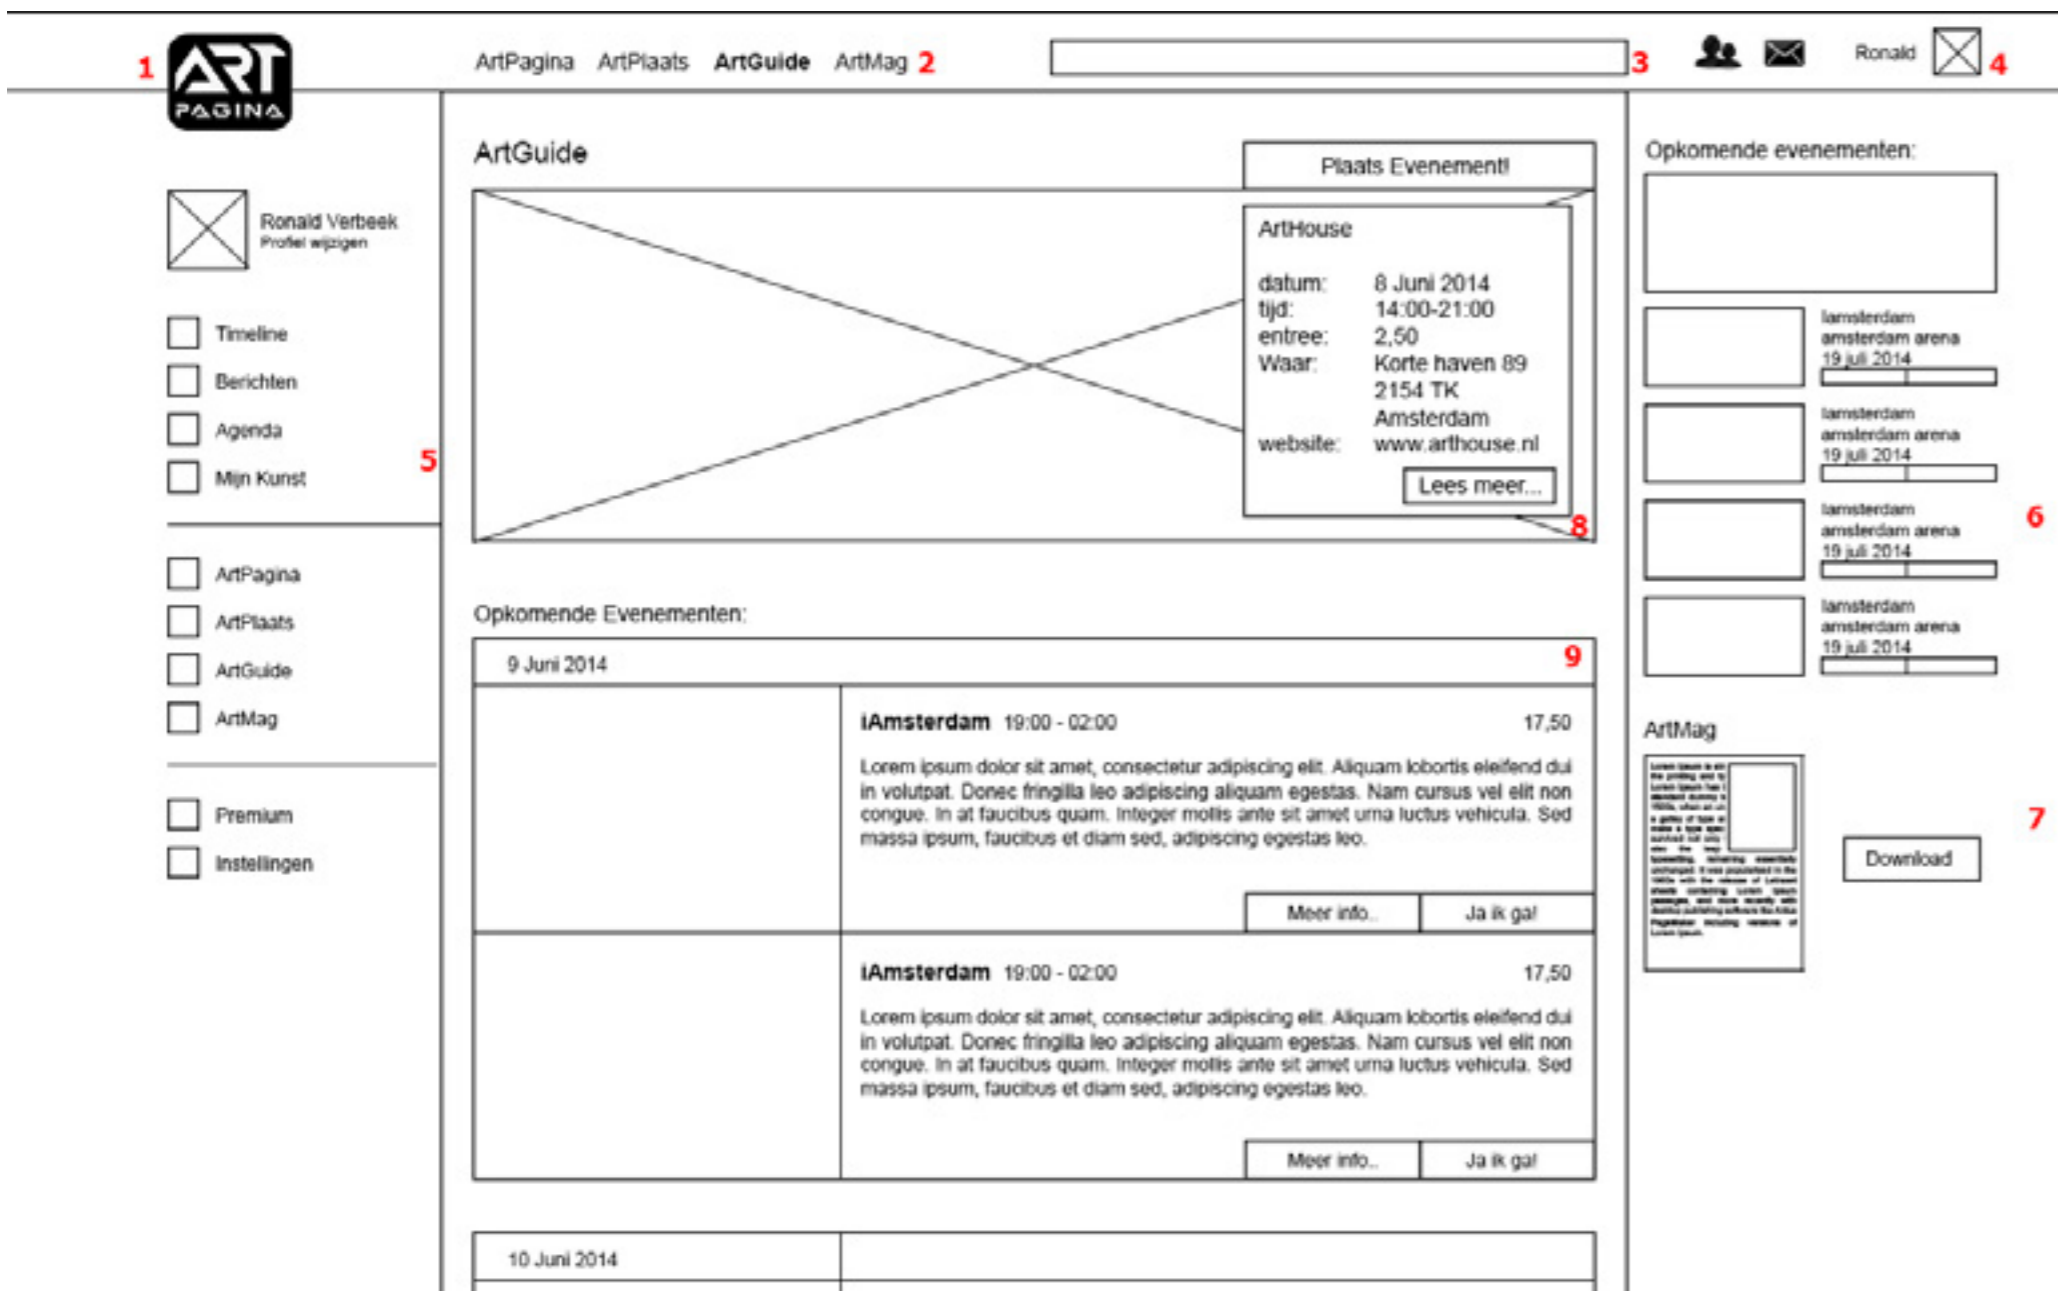

Wireframes after feedback v2.0

Legenda

1: Logo:

ArtPagina Linksboven uitgelijnt zodat de linker uitlijning duidelijk wordt zonder dat je een blok markering krijgt die de site vernauwd.

2: Menu:

ArtPagina ArtPlaats ArtGuide en ArtMag duidelijk aan de bovenkant van de website gepositioneerd. Door te klikken op een menuitem wordt de content gewijzigd en kom je op de desbetreffende pagina welke aangegeven wordt door dikgedrukte letters bij de actieve pagina.