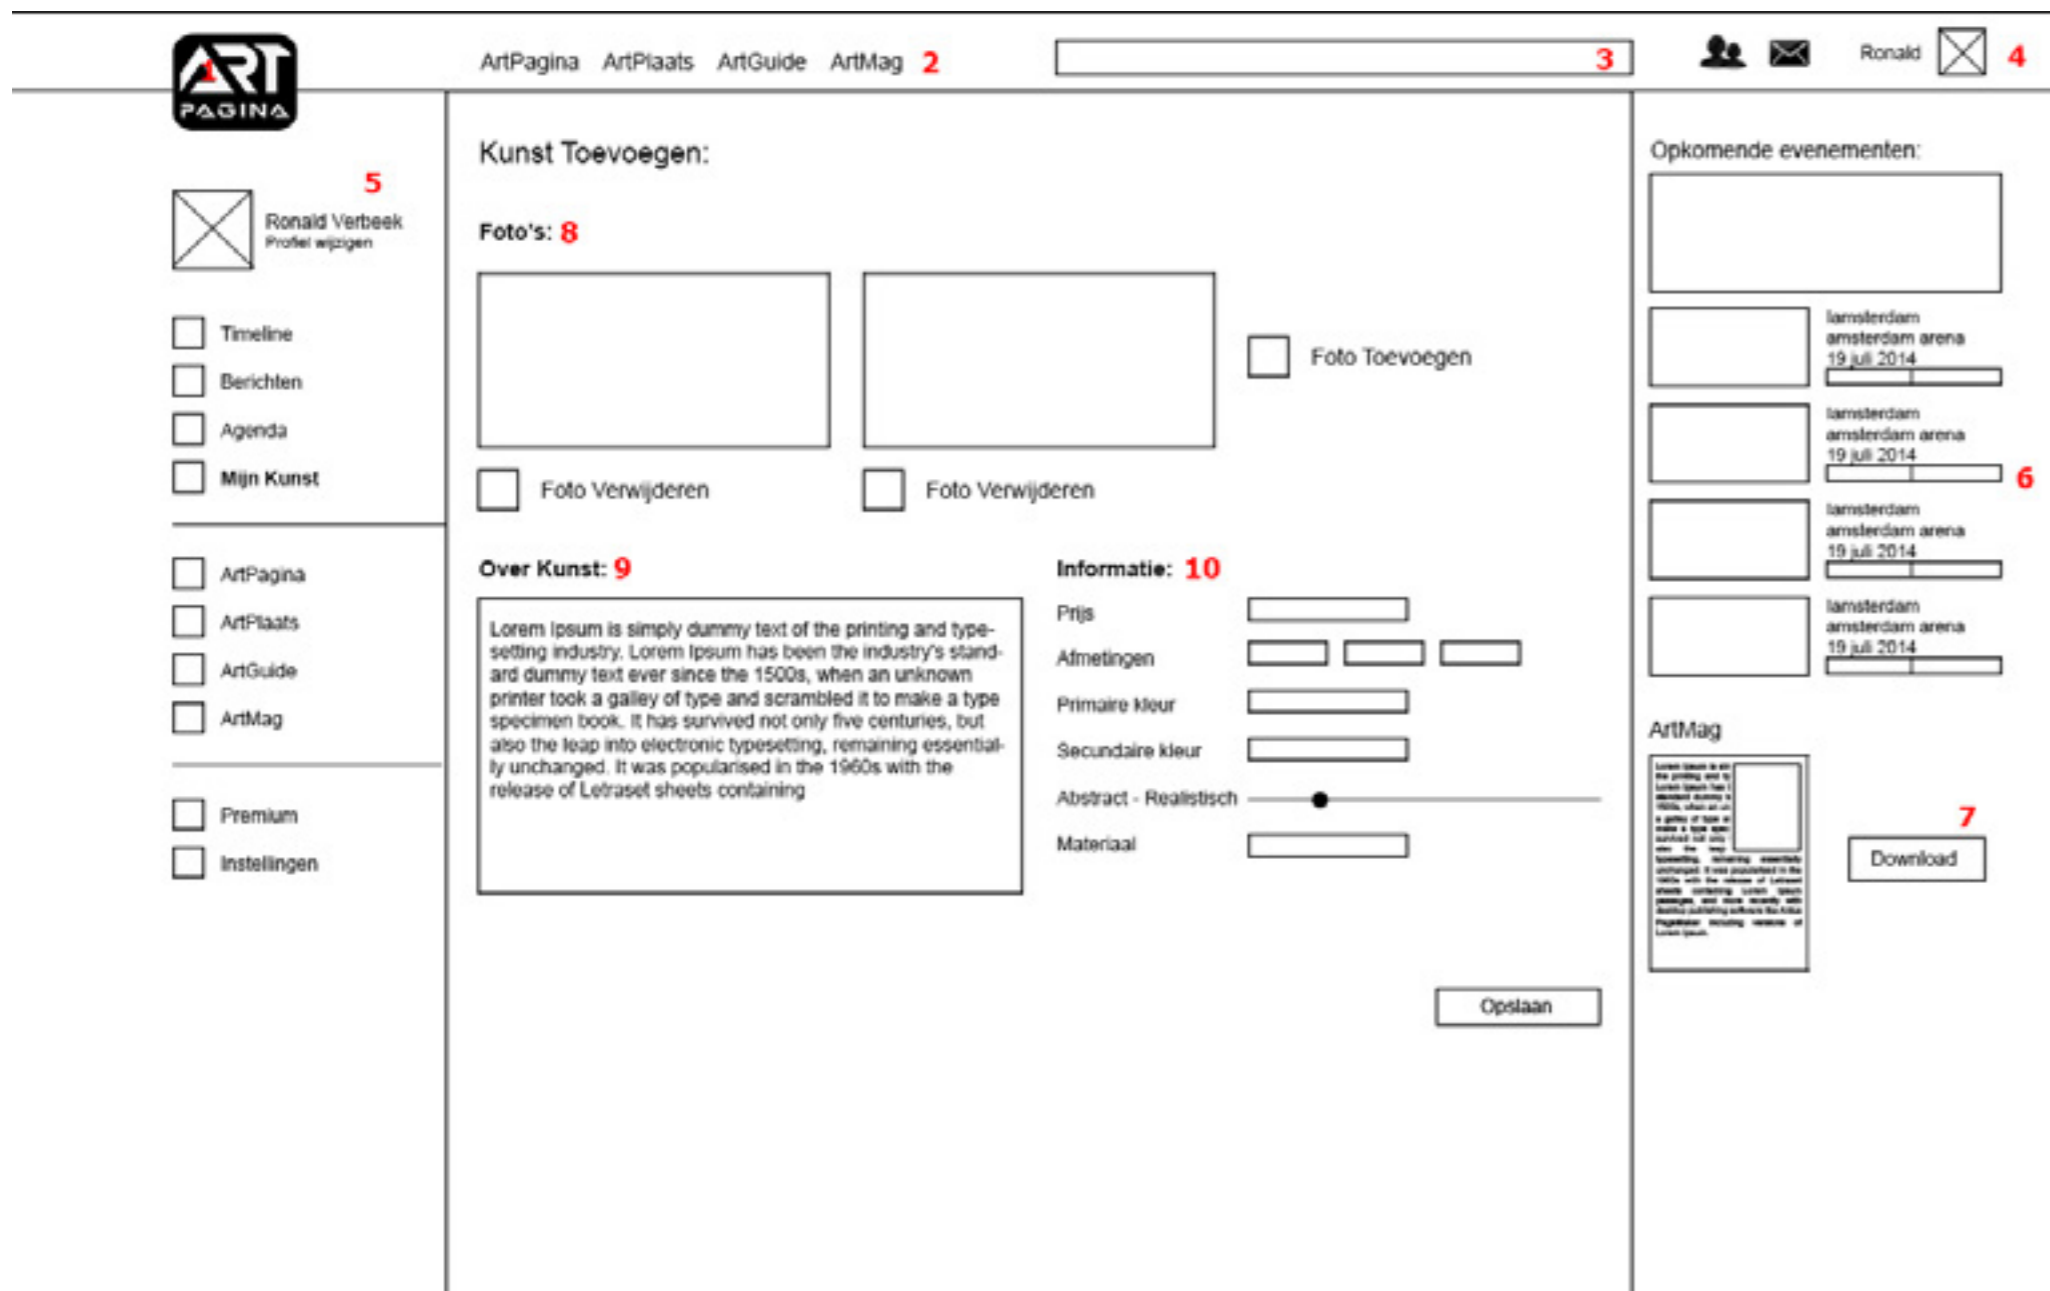

Legenda

1: Logo:

ArtPagina Linksboven uitgelijnt zodat de linker uitlijning duidelijk wordt zonder dat je een blok markering krijgt die de site vernauwd.

2: Menu:

ArtPagina ArtPlaats ArtGuide en ArtMag duidelijk aan de bovenkant van de website gepositioneerd. Door te klikken op een menuitem wordt de content gewijzigd en kom je op de desbetreffende pagina welke aangegeven wordt door dikgedrukte letters bij de actieve pagina.

3: Zoekfunctie:

Snelle zoekfunctie die zoekt naar kunstenaars, kunstvoorwerpen en evenementen. Door te zoeken kom je op de zoekpagina met meerdere zoekopties om zoekresultaten te verfijnen.

4: Social Elements:

Icoon: contacten. snel zien wie je toegevoegd heeft en welke contacten veranderingen hebben.

5: Linker kolom:

Nogmaals de gebruikersgegevens en een lijst met the features van de site zoals je Time-Line, je berichten, agenda, jouw kunst. Verder gecategoriseerd zijn je persoonlijke in-

stellingen en ruimte voor meerdere opties.

6: Rechterkolom Opkomende Evenementen

De vijf dichtsbijzijnde evenementen in een lijst weergegeven. Door op de "lees meer.." de klikken kom je op de evenement pagina terecht met alle informatie over desbetreffende evenement.

7: ArtMag:

Kleine afbeelding die de laatste ArtMag laat zien met een download knop aan de rechterkant zodat de ArtMagazine makkelijk als PDF te download is.

8: Foto's

Hier kun je foto's van je kunst toevoegen en verwijderen.

9: over kunst

Een kort verhaal over je kunstwerk vertellen, hoe je tot dit kunstwerk gekomen bent, wat was je inspiratie etc.

10: Informatie

Prijs, afmetingen, primaire/secundaire kleuren, abstract/realistisch meter en materiaal in te vullen en op te slaan.