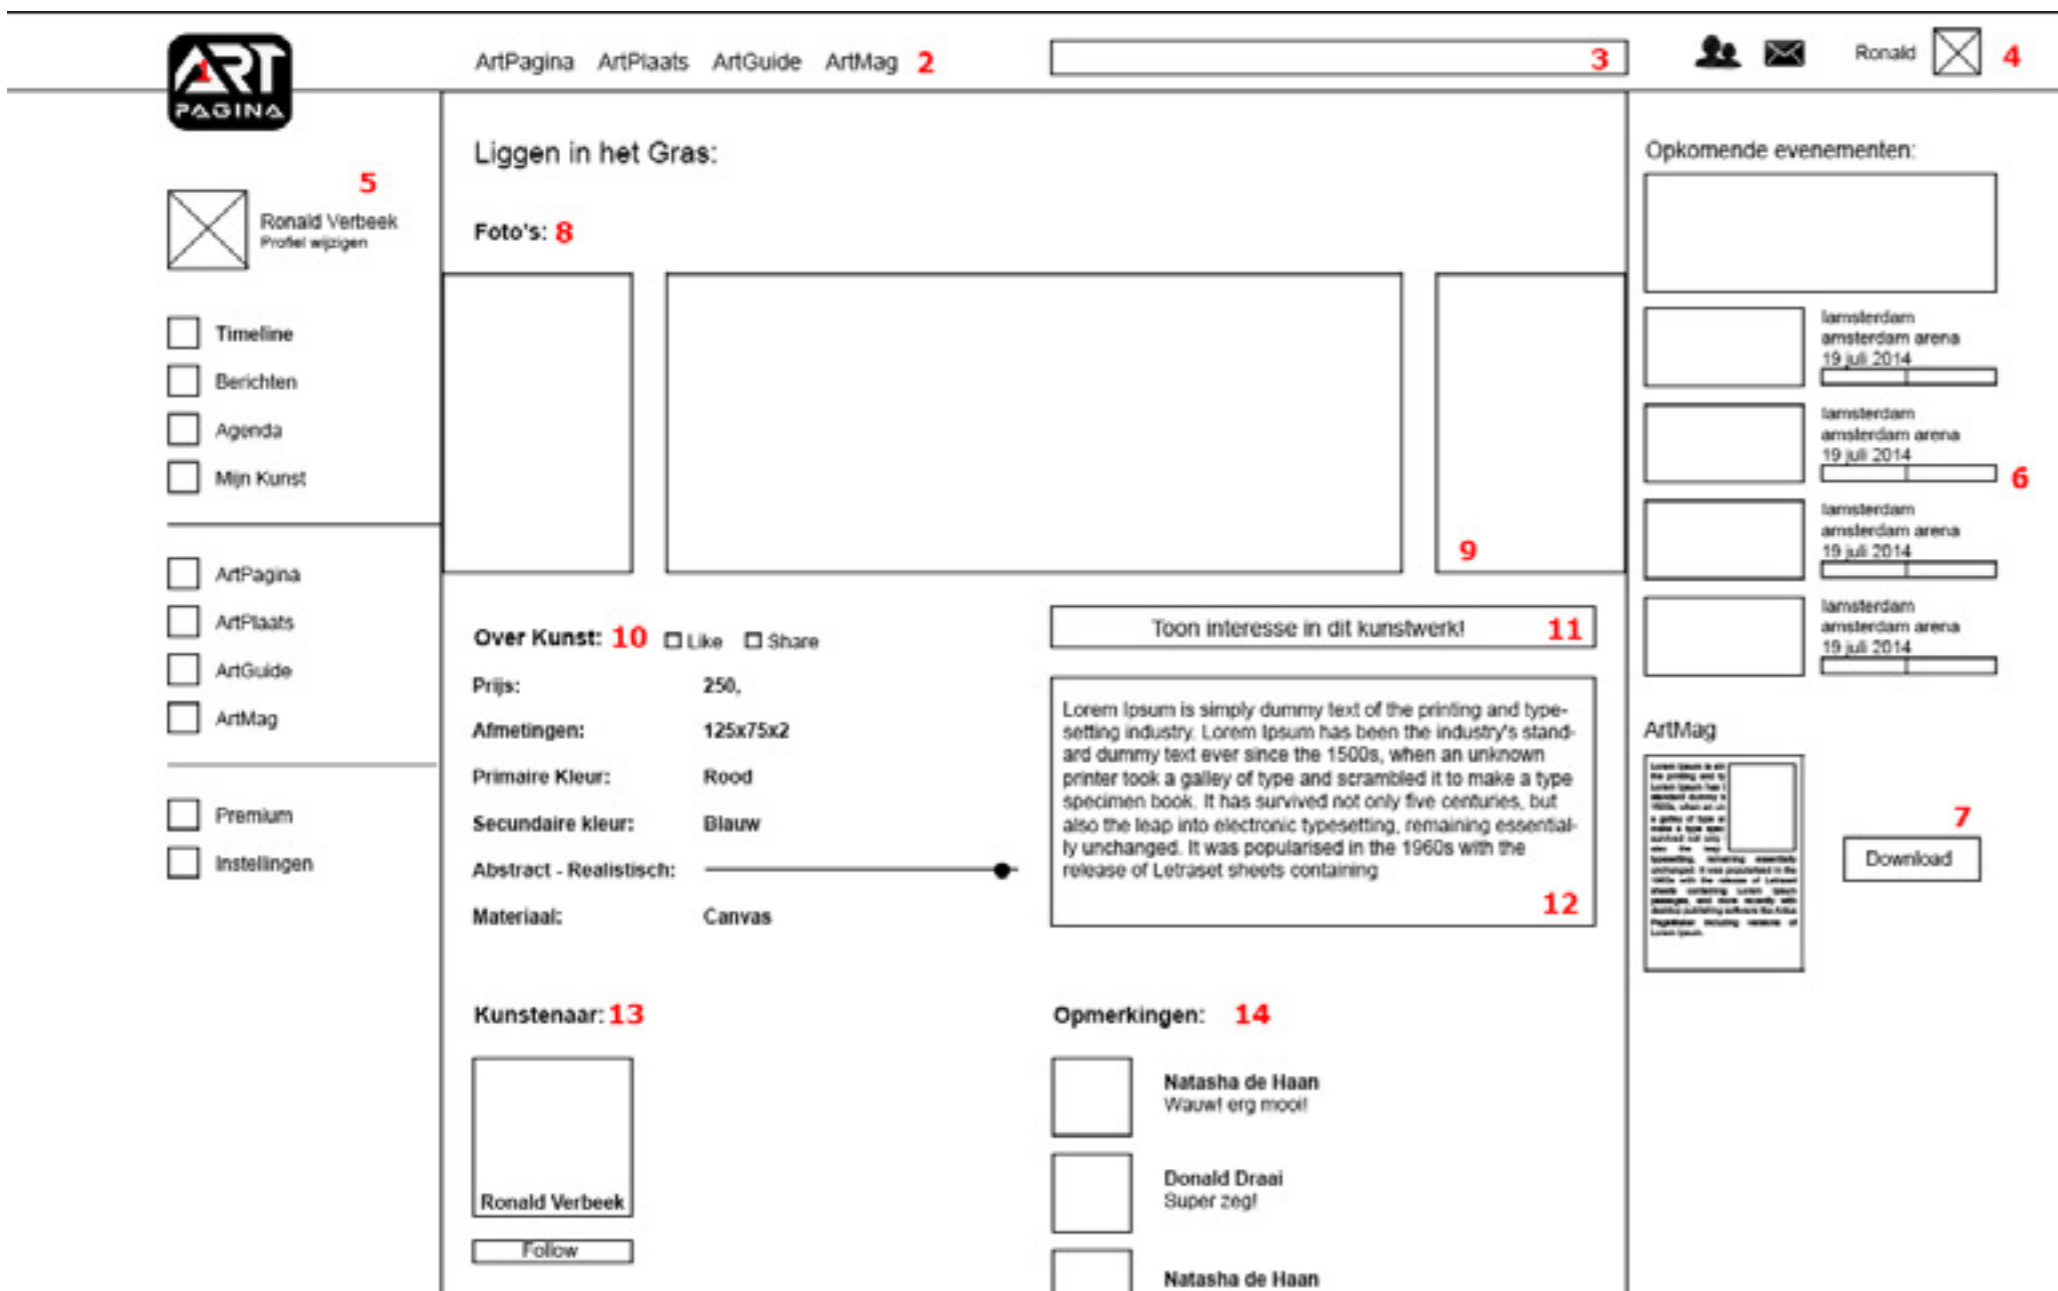

Legenda

1: Logo:

ArtPagina Linksboven uitgelijnt zodat de linker uitlijning duidelijk wordt zonder dat je een blok markering krijgt die de site vernauwd.

2: Menu:

ArtPagina ArtPlaats ArtGuide en ArtMag duidelijk aan de bovenkant van de website gepositioneerd. Door te klikken op een menuitem wordt de content gewijzigd en kom je op de desbetreffende pagina welke aangegeven wordt door dikgedrukte letters bij de actieve pagina.

3: Zoekfunctie:

Snelle zoekfunctie die zoekt naar kunstenaars, kunstvoorwerpen en evenementen. Door te zoeken kom je op de zoekpagina met meerdere zoekopties om zoekresultaten te verfijnen.

4: Social Elements:

Icoon: contacten. snel zien wie je toegevoegd heeft en welke contacten veranderingen hebben.

5: Linker kolom:

Nogmaals de gebruikersgegevens en een lijst met the features van de site zoals je Timeline, je berichten, agenda, jouw kunst. Verd-

er gecategoriseerd zijn je persoonlijke instellingen en ruimte voor meerdere opties.

6: Rechterkolom Opkomende Evenementen

De vijf dichtsbijzijnde evenementen in een lijst weergegeven. Door op de "lees meer.." de klikken kom je op de evenement pagina terecht met alle informatie over desbetreffende evenement.

7: ArtMag:

Kleine afbeelding die de laatste ArtMag laat zien met een download knop aan de rechterkant zodat de ArtMagazine makkelijk als PDF te download is.

8/9: Foto's

De afbeeldingen van het kunstwerk in een carousel met de volledige breedte van het kunstwerk.

10: Over kunst:

Het verhaal wat de kunstenaar bij dit kunstwerk geplaatst heeft met de mogelijkheid om te liken/sharen.

11: Toon interesse:

Deze knop laat de kunstenaar weten dat jij interesse hebt in dit kunstwerk zodat deze contact met jou kan opnemen.

12: Extra informatie:

Het verhaal bij dit kunstwerk door te kunstenaar geschreven

13: Kunstenaar:

Wie heeft het kunstwerk gemaakt en meerdere van zijn kunstwerken:

14: Opmerkingen

Snelle reactie tonen van mensen wat hun over het kunstwerk denken.