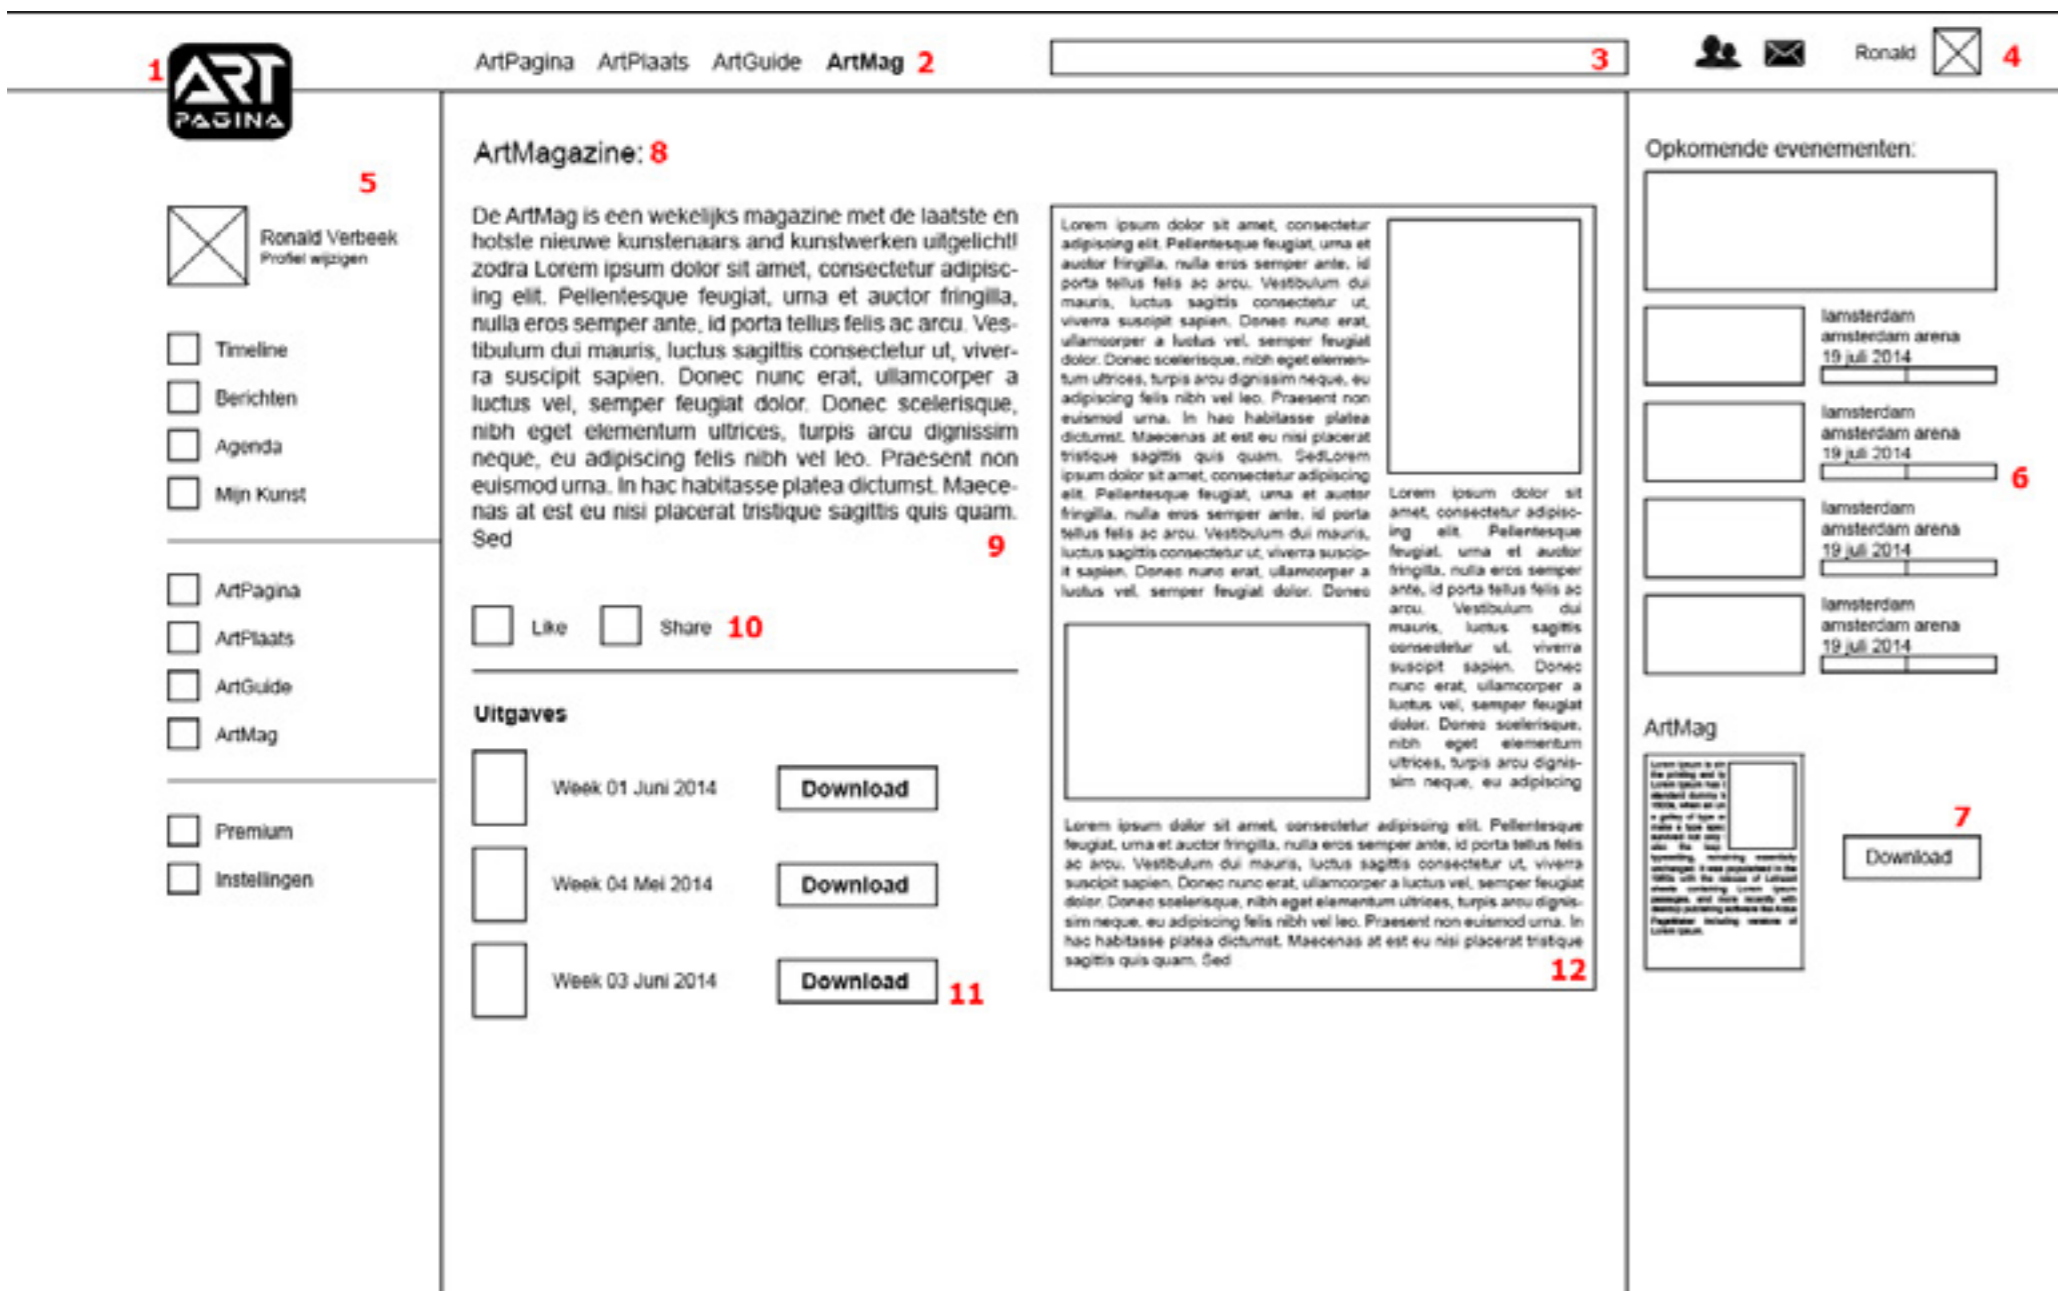

Legenda

1: Logo:

ArtPagina Linksboven uitgelijnt zodat de linker uitlijning duidelijk wordt zonder dat je een blok markering krijgt die de site vernauwd.

2: Menu:

ArtPagina ArtPlaats ArtGuide en ArtMag duidelijk aan de bovenkant van de website gepositioneerd. Door te klikken op een menuitem wordt de content gewijzigd en kom je op de desbetreffende pagina welke aangegeven wordt door dikgedrukte letters bij de actieve pagina.

3: Zoekfunctie:

Snelle zoekfunctie die zoekt naar kunstenaars, kunstvoorwerpen en evenementen. Door te zoeken kom je op de zoekpagina met meerdere zoekopties om zoekresultaten te verfijnen.

4: Social Elements:

Icoon: contacten. snel zien wie je toegevoegd heeft en welke contacten veranderingen hebben.

5: Linker kolom:

Nogmaals de gebruikersgegevens en een lijst met the features van de site zoals je Timeline, je berichten, agenda, jouw kunst. Verder gecategoriseerd zijn je persoonlijke in-

stellingen en ruimte voor meerdere opties.

6: Rechterkolom Opkomende Evenementen

De vijf dichtsbijzijnde evenementen in een lijst weergegeven. Door op de "lees meer." de klikken kom je op de evenement pagina terecht met alle informatie over desbetreffende evenement.

7: ArtMag:

Kleine afbeelding die de laatste ArtMag laat zien met een download knop aan de rechterkant zodat de ArtMagazine makkelijk als PDF te download is.

8/9: ArtMag

Korte introductie over de Artmagazine, wat het inhoudt en door wie het gemaakt wordt.

10: Like/share

Social media opties de op verschillende plaatsen terug te vinden zijn om dit te delen met je vrienden op facebook.

11: Uitgaves:

De mogelijkheid om ook oudere uitgaves van de ArtMagazine te downloaden.

12: Laatste ArtMag

Afbeelding van de laatste artmagazine als

teaser om deze te downloaden.